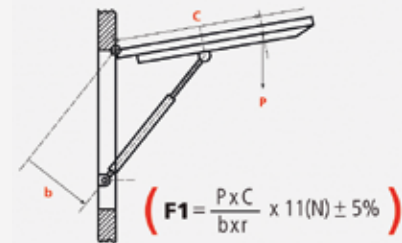

DIAGRAMA DE CÁLCULO

Si necesita determinar el valor de la fuerza del Resorte a Gas debe utilizar la ecuación indicada en el gráfico.

- **P:** Peso del objeto a levantar, expresado en Kg.
- **C:** Distancia del punto de giro al centro de gravedad del objeto (en mm).
- **b:** Brazo de palanca del Resorte a Gas en posición extendida (en mm).
- **11:** Factor de Conversión de Kg. a N (Newton), más rango de seguridad.
- **5%:** Factor de seguridad a agregar / quitar en caso de variación de temperatura.
- **r:** Cantidad de Resortes a Gas a utilizar.