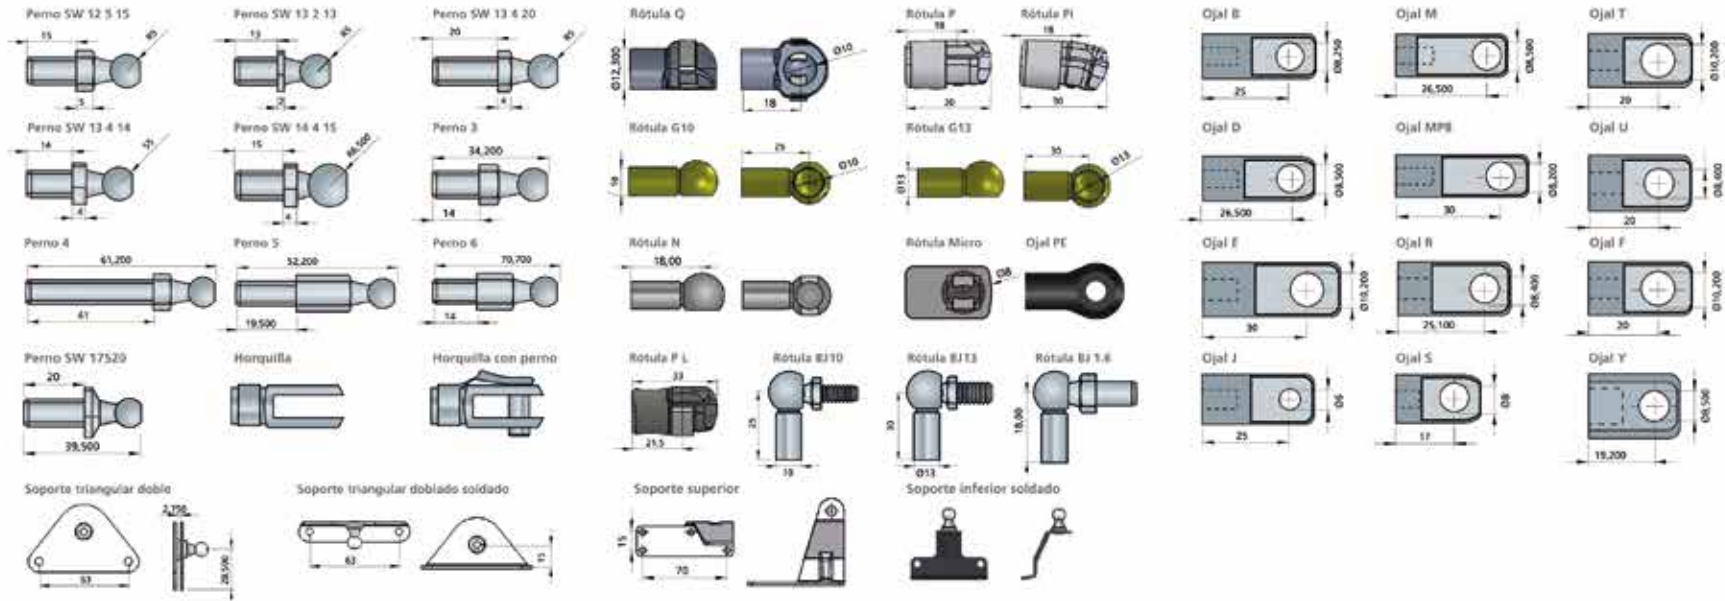

FIJACIONES