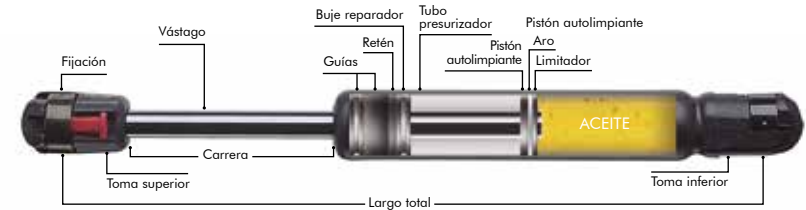

Información Técnica

Technical Information